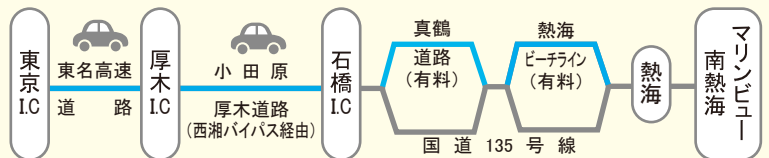

熱海 ロイヤルリゾート マリンビュー南熱海

〒413-0103 静岡県熱海市網代546-10 TEL 0557-67-8330

レストランから、客室から、温泉から伊豆七島を見渡せる眺望！

熱海の自然を居ながらにして楽しめる「マリンビュー南熱海」は海に面した高台に佇み、展望テラスから、客室から、温泉から伊豆七島や房総半島を見渡す事が出来る絶好のロケーションをお楽しみいただけます。ご夕食は若手新進気鋭の料理長が新鮮な海の幸、山の幸をアレンジした創作料理をご堪能していただけます。

宿泊設備	温泉大浴場	大浴場	傘貸	レストラン	駐車場					
室内設備	冷蔵庫	バスタオル	タオル	バイ	トイレ	食器セット	ドライヤー	シューバー	TV	浴衣

〈 電車ご利用の場合 〉

〈 お車ご利用の場合 〉

※網代駅より送迎あり(平日のみ)PM 2:50 要予約(前日までにご予約ください)