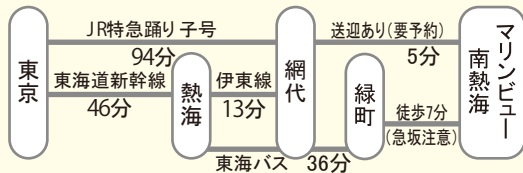

〈 電車ご利用の場合 〉