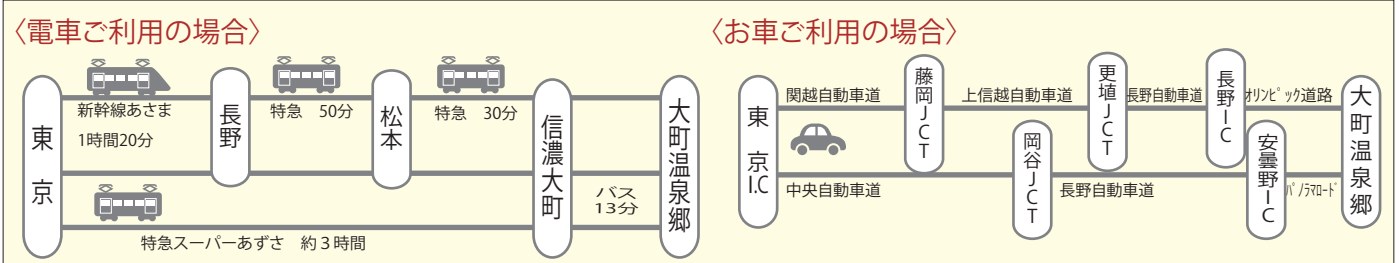

信州

大町温泉 緑翠亭 景水

〒398-0001 長野県大町市平 2884-13

TEL 0261-22-5501

黒部ダム・北アルプスの麓に佇む温泉宿

北アルプスの山々や鹿島川の清流沿に佇み、立山黒部アルペンルートや、安曇野・白馬・松本の観光拠点として冬季シーズンには、白馬沿線のスキー場の常宿としても親しまれています。

宿泊設備	温泉大浴場	小浴場	露天	レストラン	個室					
室内設備	冷蔵庫	バスタオル	タオル	バス	トイレ	備前セット	ドライヤー	シェーバー	TV	浴衣

※送迎につきましては、予約後に直接現地にお問合せください。